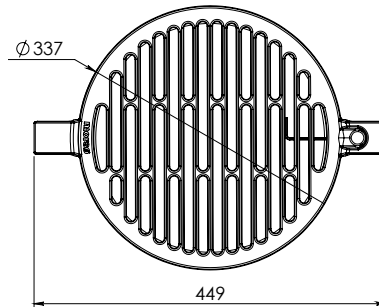

MORSØ GRILL '71 TABLE

TECHNICAL DATA