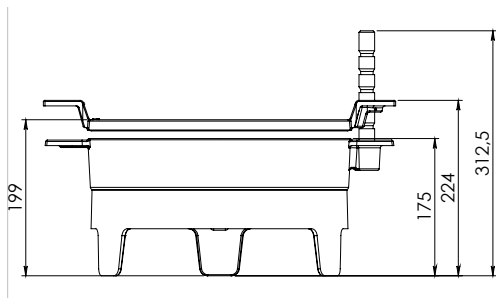

TECHNICAL DATA